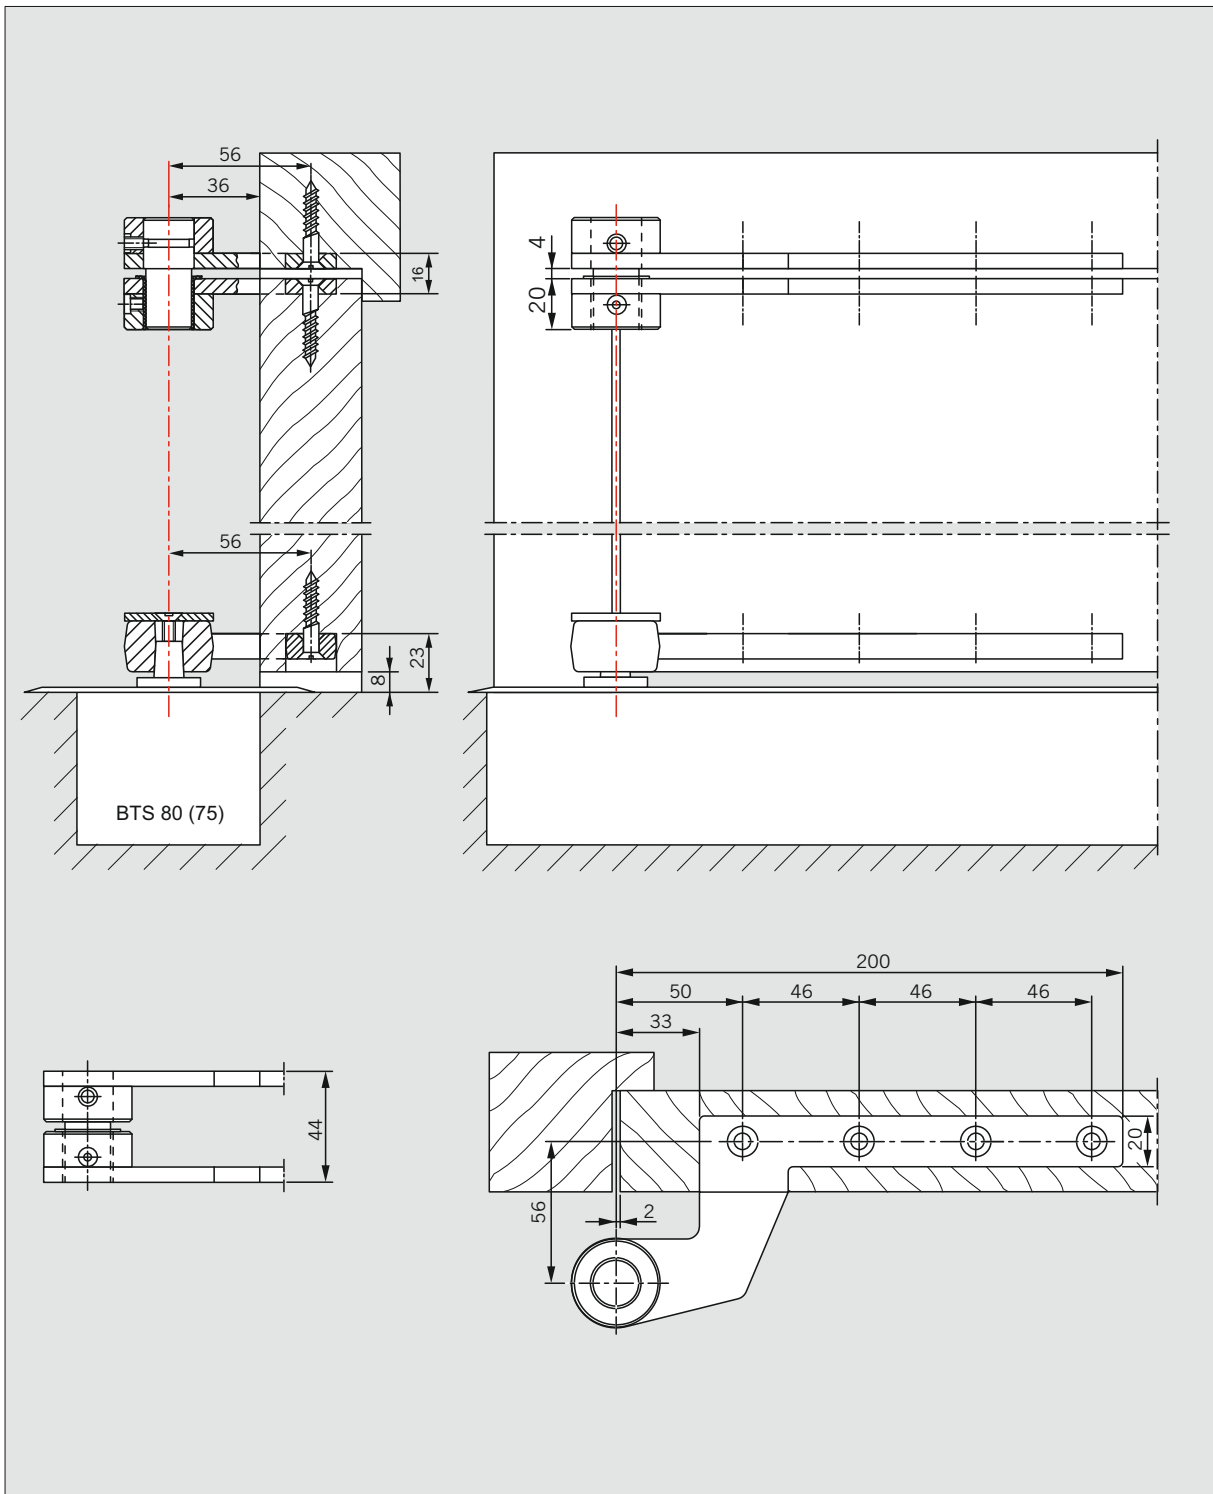

7411 K/56
Zapfenband / Top centres

WN 053850 45532, 09/19

Änderungen vorbehalten
Subject to change without notice